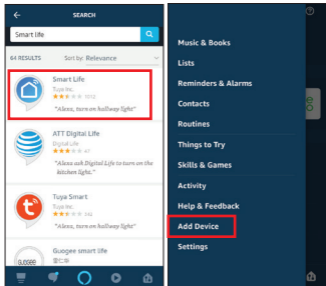

EN Switch

SK Spínač

Amazon Alexa

CZ V aplikaci **Amazon Alexa** klikněte na **Skills & Games** a vyhledejte **Smart Life**. Přihlašte se s účtem, který máte pro **U-Smart**. V menu klikněte na **Add Device** pro vyhledání nových zařízení.

EN Click on the **Skills & Games** menu inside the **Amazon Alexa** application and search for **Smart Life**. Log in with the same username and password that you use for **U-Smart**. Search for new devices in the **Add Device** menu.

SK V aplikácii **Amazon Alexa** kliknite na **Skills & Games** a vyhľadajte **Smart Life**. Prihláste sa s účtom, ktorý máte pre **U-Smart**. V menu kliknite na **Add Device** pre vyhľadanie nových zariadení.