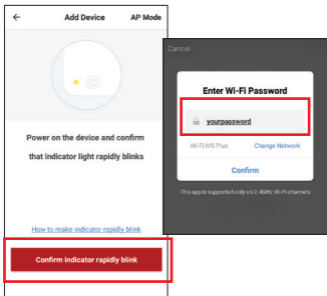

EN Click on +. Click on **U-Smart WiFi Plug Duo**.

SK Kliknite na +.

Kliknite na **U-Smart WiFi Plug Duo**.

CZ Podržte tlačítko na zařízení na 5 sekund. Indikátor začne rychle blikat. Klikněte na červené tlačítko v aplikaci. Zadejte heslo pro WiFi (WiFi musí být 2.4GHz).

EN Press and hold power button on the device for 5 seconds. Indicator will start to blink quickly. Press the red button in the application. Input your WiFi password (WiFi must be 2.4GHz).

SK Podržte tlačidlo na zariadení na 5 sekúnd. Indikátor začne rýchlo blikať. Kliknite na červené tlačidlo v aplikácii. Zadajte heslo pre WiFi (WiFi musí byť 2.4GHz).