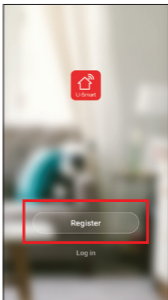

CZ Vytvořte si účet
EN Create an account
SK Vytvořte si účet