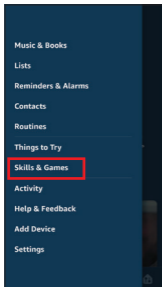

Amazon Alexa

CZ V aplikaci **Amazon Alexa** klikněte na **Skills & Games** a vyhledejte **Smart Life**. Přihlašte se s účtem, který máte pro **U-Smart**. V menu klikněte na **Add Device** pro vyhledání nových zařízení.

EN Click on the **Skills & Games** menu inside the **Amazon Alexa** application and search for **Smart Life**. Log in with the same username and password that you use for **U-Smart**. Search for new devices in the **Add Device** menu.

SK V aplikácii **Amazon Alexa** kliknite na **Skills & Games** a vyhľadajte **Smart Life**. Prihláste sa s účtom, ktorý máte pre **U-Smart**. V menu kliknite na **Add Device** pre vyhľadanie nových zariadení.