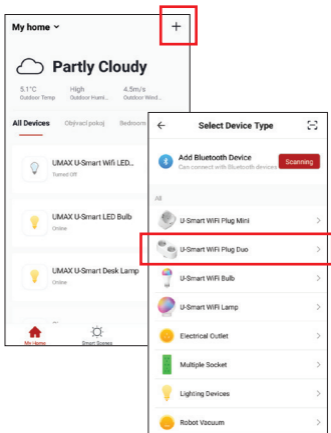

UMAX

- CZ
- EN
- SK

U-Smart WiFi Plug Duo

U-Smart / *Android & iOS*

CZ Vytvořte si účet
EN Create an account
SK Vytvořte si účet

U-Smart WiFi Plug Duo

CZ Klikněte na +.

Klikněte na **U-Smart WiFi Plug Duo**.

EN Click on +. Click on **U-Smart WiFi Plug Duo**.

SK Kliknite na +.

Kliknite na **U-Smart WiFi Plug Duo**.

CZ Podržte tlačítko na zařízení na 5 sekund. Indikátor začne rychle blikat. Klikněte na červené tlačítko v aplikaci. Zadejte heslo pro WiFi (WiFi musí být 2.4GHz).

EN Press and hold power button on the device for 5 seconds. Indicator will start to blink quickly. Press the red button in the application. Input your WiFi password (WiFi must be 2.4GHz).

SK Podržte tlačidlo na zariadení na 5 sekúnd. Indikátor začne rýchlo blikať. Kliknite na červené tlačidlo v aplikácii. Zadajte heslo pre WiFi (WiFi musí byť 2.4GHz).