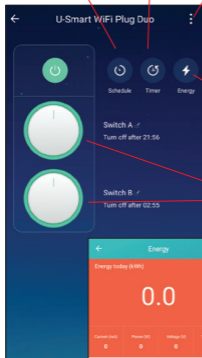

CZ Plán vyp/zap

EN Schedule on/off

SK Plán vyp/zap

CZ Časovač

EN Timer

SK Časovač

CZ Nastavení

EN Settings

SK Nastavenie

CZ Spotřeba

EN Consumption

SK Spotreba

CZ Spínač

EN Switch

SK Spínač