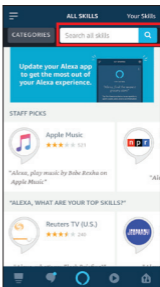

EN Switch

SK Spínač

Amazon Alexa

CZ V aplikaci **Amazon Alexa** klikněte na **Skills & Games** a vyhledejte **Smart Life**. Přihlašte se s účtem, který máte pro **U-Smart**. V menu klikněte na **Add Device** pro vyhledání nových zařízení.

EN Click on the **Skills & Games** menu inside the **Amazon Alexa** application and search for **Smart Life**. Log in with the same username and password that you use for **U-Smart**. Search for new devices in the **Add Device** menu.

SK V aplikácii **Amazon Alexa** kliknite na **Skills & Games** a vyhľadajte **Smart Life**. Prihláste sa s účtom, ktorý máte pre **U-Smart**. V menu kliknite na **Add Device** pre vyhľadanie nových zariadení.