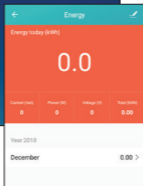

CZ Plán vyp/zap

EN Schedule on/off

SK Plán vyp/zap

CZ Časovač

EN Timer

SK Časovač

CZ Nastavení

EN Settings

SK Nastavenie

CZ Spotřeba

EN Consumption

SK Spotreba

CZ Spínač

EN Switch

SK Spínač