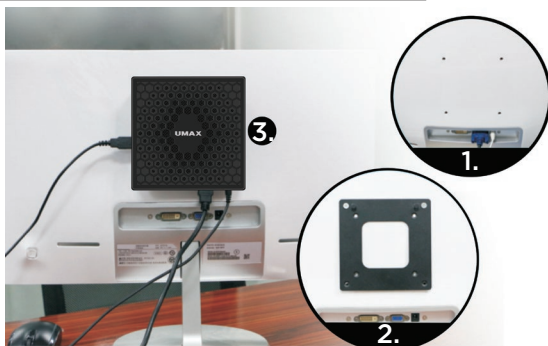

SPOZNAJTE SVOJ POČÍTAČ

INŠTALÁCIE 2.5" HDD/SSD

1.

2.

3.

SPUSTENIE POČÍTAČA

stlače pre
zapnutie

INŠTALÁCIA DRŽIAKA VESA