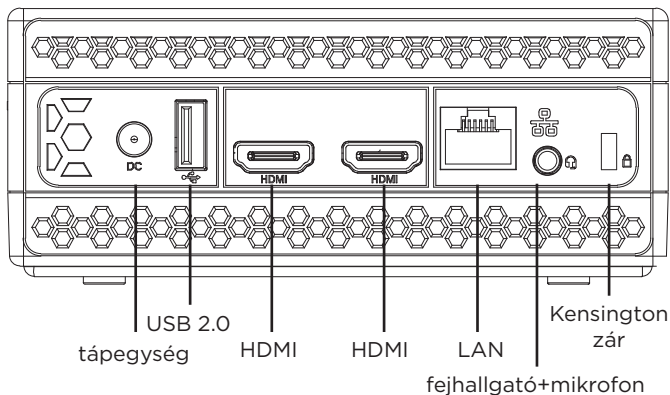

ISMERKEDJEN MEG A SZÁMÍTÓGÉPÉVEL

TELEPÍTÉS 2.5" HDD/SSD

1.

2.

3.

KAPCSOLJA BE A SZÁMÍTÓGÉPET

nyomja meg a
bekapcsoláshoz

VESA