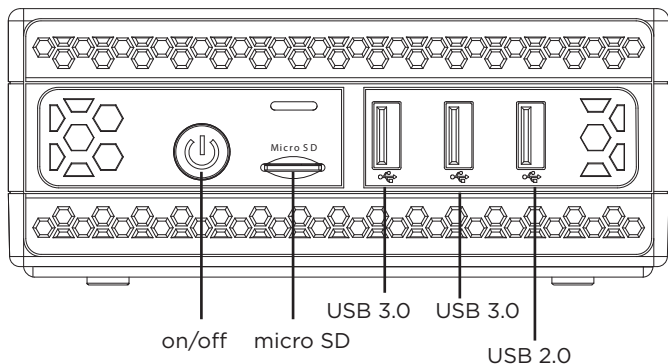

ISMERKEDJEN MEG A SZÁMÍTÓGÉPÉVEL

TELEPÍTÉS 2.5" HDD/SSD

1.

2.

3.

KAPCSOLJA BE A SZÁMÍTÓGÉPET

nyomja meg a
bekapcsoláshoz

VESA