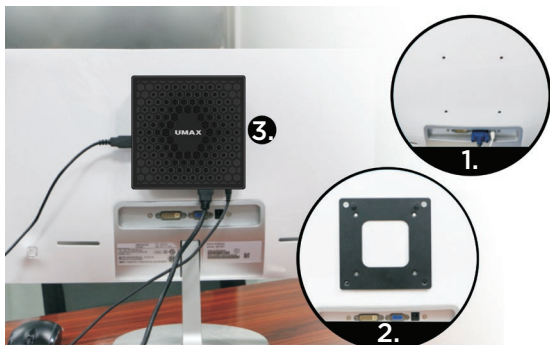

ISMERKEDJEN MEG A SZÁMÍTÓGÉPÉVEL

TELEPÍTÉS 2.5" HDD/SSD

1.

2.

3.

KAPCSOLJA BE A SZÁMÍTÓGÉPET

nyomja meg a
bekapcsoláshoz

VESA