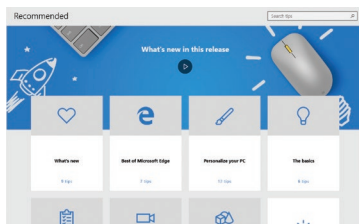

+

Minimalizuje aktívne okno

+

Spúšťa **Vyhľadať**

Spúšťa panel **Nastavenie zobrazenia**

Otvorí okno **Spustenie**

Otvorí aplikáciu **Centrum uľahčenia prístupu**

Otvára kontextovú ponuku tlačidla Start

Slúži na spustenie zväčšovacieho skla a priblíži vašu obrazovku

Slúži na oddialenie vašej obrazovky

WINDOWS 10 TIPY

Aplikácia **Tipy** vo Windows 10 je plná stručných a užitočných tipov na čo najefektívnejšie používanie Windowsu.