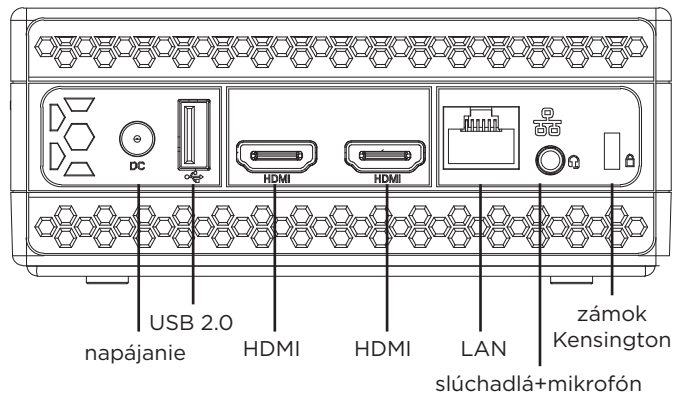

SPOZNAJTE SVOJ POČÍTAČ

INŠTALÁCIE 2.5" HDD/SSD

1.

2.

3.

SPUSTENIE POČÍTAČA

stlače pre
zapnutie

INŠTALÁCIA DRŽIAKA VESA