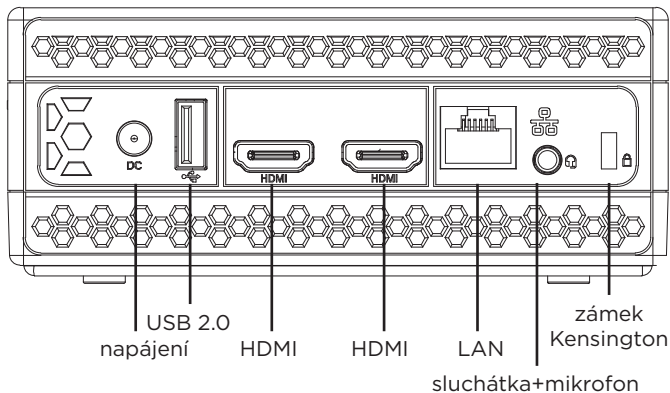

SEZNÁMENÍ S POČÍTAČEM

INSTALACE 2.5" HDD/SSD

1.

2.

3.

SPUŠTĚNÍ POČÍTAČE

zmáčkněte pro
zapnutí

INSTALACE DRŽÁKU VESA