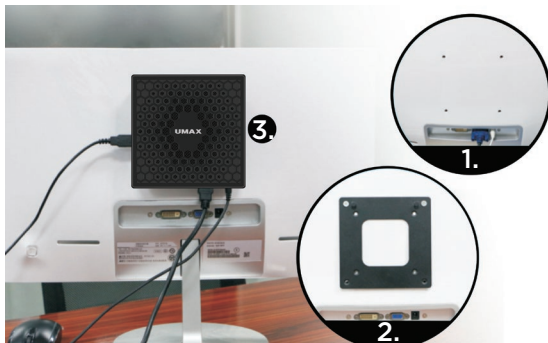

SEZNÁMENÍ S POČÍTAČEM

INSTALACE 2.5" HDD/SSD

1.

2.

3.

SPUŠTĚNÍ POČÍTAČE

zmáčkněte pro
zapnutí

INSTALACE DRŽÁKU VESA