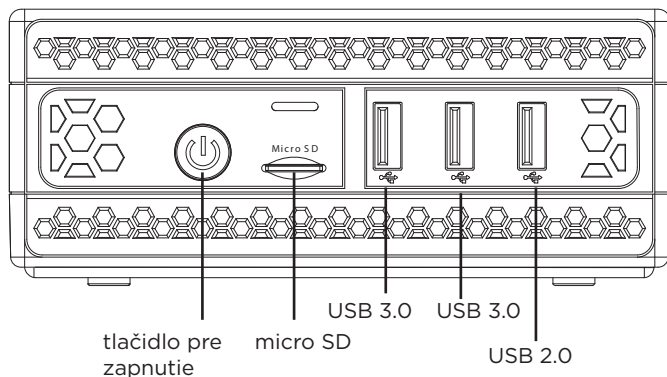

SPOZNAJTE SVOJ POČÍTAČ

INŠTALÁCIE 2.5" HDD/SSD

1.

2.

3.

SPUSTENIE POČÍTAČA

stlače pre
zapnutie

INŠTALÁCIA DRŽIAKA VESA