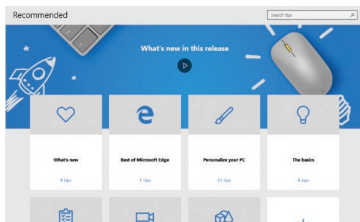

+		Spustí panel Nastavení zobrazení
	+		Otevření okna Spustit
	+		Otevření Centra snadného přístupu
	+		Otevře místní nabídku tlačítka Start
	+		Spuštění lupy umožňující zvětšení části obrazovky
	+		Zmenšení zobrazení

WINDOWS 10 TIPY

Aplikace **Tipy** v systému Windows 10 je plná krátkých užitečných tipů, které vám pomohou naplno využít možnosti počítače se systémem Windows 10.

Vyberte tlačítko **Start**, napište **tipy** a pak nahoře v seznamu výsledků vyberte **Tipy**.