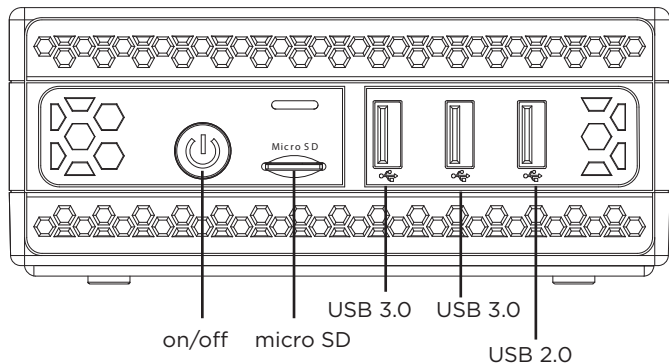

POWIADOMIENIE Z KOMPUTEREM

ZAINSTALUJ 2.5" HDD/SSD

1.

2.

3.

URUCHOM KOMPUTER

naciśnij, aby
włączyć

MONTAŻ UCHWYTU VESA