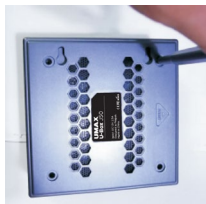

ISMERKEDJEN MEG A SZÁMÍTÓGÉPÉVEL

TELEPÍTÉS 2.5" HDD/SSD

1.

2.

3.

KAPCSOLJA BE A SZÁMÍTÓGÉPET

nyomja meg a
bekapcsoláshoz

VESA