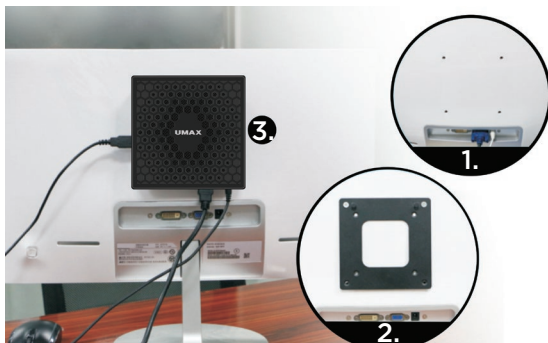

POWIADOMIENIE Z KOMPUTEREM

ZAINSTALUJ 2.5" HDD/SSD

1.

2.

3.

URUCHOM KOMPUTER

naciśnij, aby
włączyć

MONTAŻ UCHWYTU VESA

PRACA Z SYSTEMEM WINDOWS® 10

		Uaktywnianie menu Start	
	+		Wyświetlanie pozycji Centrum akcji
	+		Uruchamianie pulpitu
	+		Uruchamianie narzędzia Eksplorator plików
	+		Otwieranie panelu Udostępnij
	+		Wyświetlanie pozycji Ustawienia
	+		Wyświetlanie panelu Połącz
	+		Uaktywnienie ekranu blokada
	+		Minimalizuje aktywne okno
	+		Uaktywnienie funkcji Wyszukaj