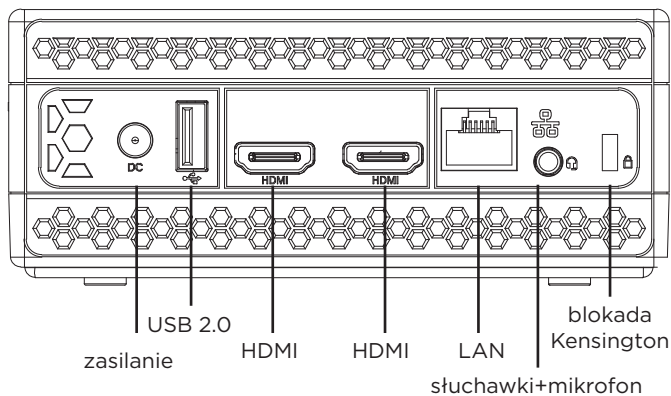

POWIADOMIENIE Z KOMPUTEREM

ZAINSTALUJ 2.5" HDD/SSD

1.

2.

3.

URUCHOM KOMPUTER

naciśnij, aby
włączyć

MONTAŻ UCHWYTU VESA