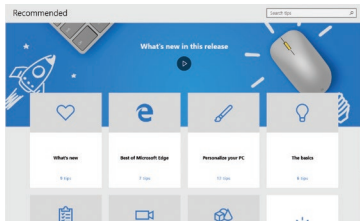

+ Megnyitja a **Projekt** ablaktáblát

+ Megnyitja a **Futtatás** ablakot

+ Megnyitja a **Kezeléstechnikai központot**

+ Megnyitja a Start gomb helyi menüjét

+ Elindítja a nagyító ikont és kinagyítja a képernyő kívánt részét

+ Kicsinyíti a képernyőt

WINDOWS 10 TIPPEK

A Windows 10 **Tipp** alkalmazásában olyan rövid és velős tippeket olvashat, amelyek segítségével max-imalisan kihasználhatja a Windows 10 előnyeit.

Válassza a **Start** gombot, írja be a **tipp** kifejezést, majd válassza ki a **Tipp** elemet a találatok listájának elején.