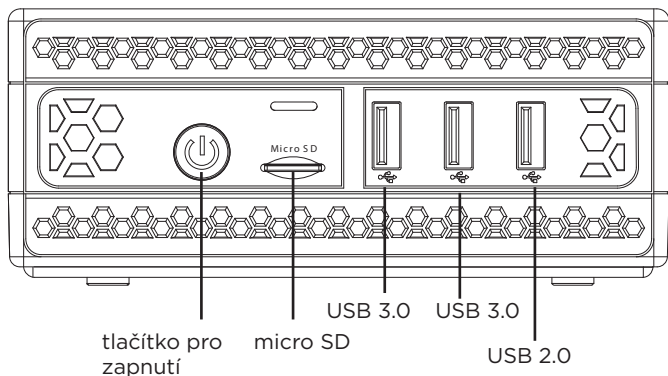

SEZNÁMENÍ S POČÍTAČEM

INSTALACE 2.5" HDD/SSD

1.

2.

3.

SPUŠTĚNÍ POČÍTAČE

zmáčkněte pro
zapnutí

INSTALACE DRŽÁKU VESA