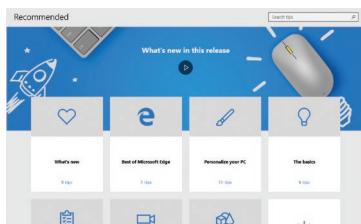

+		Wyświetlanie panelu Projekt
	+		Otwieranie okna Uruchom
	+		Otwieranie Centrum ułatwień dostępu
	+		Otwieranie menu kontekstowego przycisku Start
	+		Uruchamianie ikony lupy i powiększanie ekranu
	+		Zmniejszenie ekranu

WINDOWS 10 WSKAZÓWKI

Aplikacja **Wskazówki** w systemie Windows 10 zawiera mnóstwo krótkich i przejrzystych porad, które pomogą Ci w pełni wykorzystać możliwości systemu Windows 10.

Kliknij przycisk **Start**, wpisz **wskazówki**, a następnie wybierz pozycję **Wskazówki** na początku listy wyników.