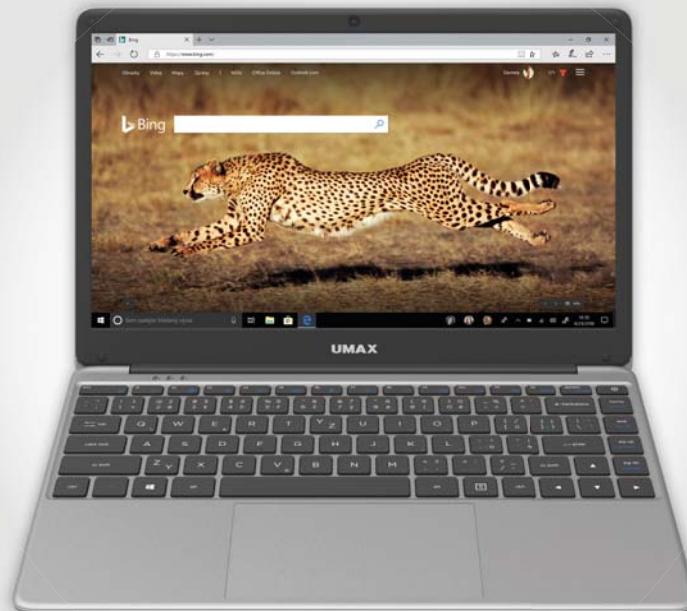

Notebook pro každodenní používání

- Displej: 14,1" Full HD IPS (1920x1080)
- Procesor: Intel E8000 Braswell
- Operační paměť: 4GB RAM
- Vnitřní paměť: 64GB
- SSD Slot: M.2 SATA SSD 2242/2280
- 1x USB 3.0
- 1x USB 2.0
- Mini HDMI port
- MicroSD slot
- Webkamera
- Windows 10 Home S mode