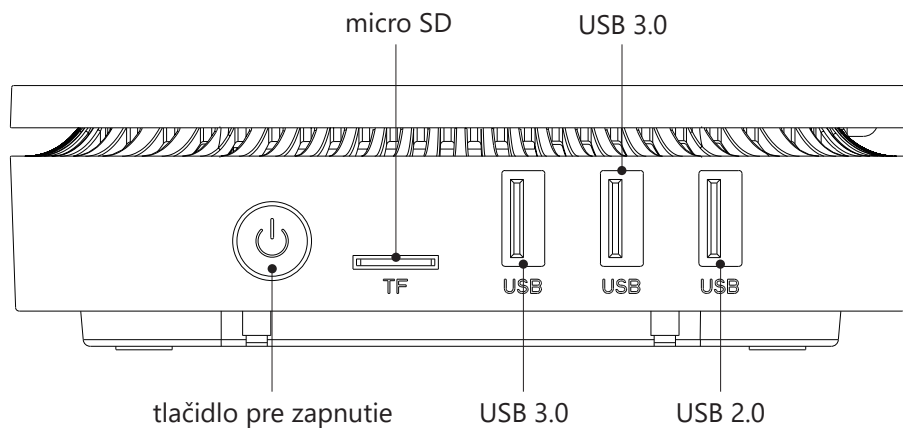

POPIS ZARIADENIA

SK