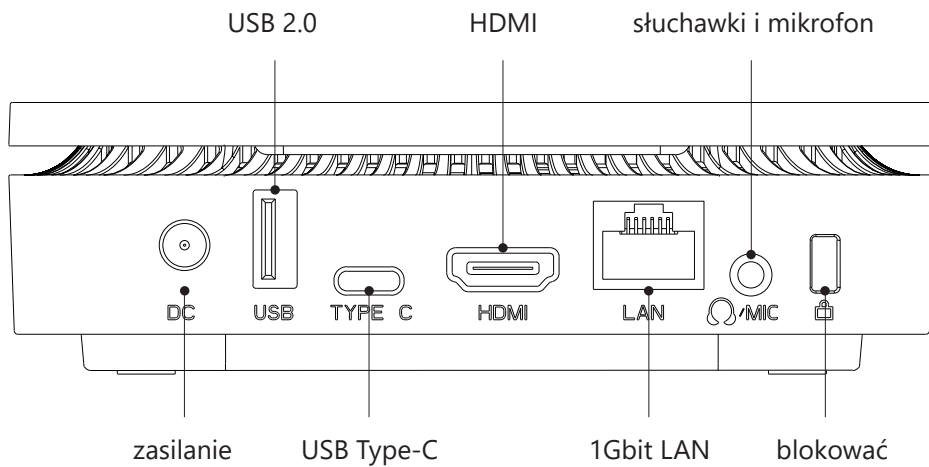

OPIS URZĄDZENIA

PL