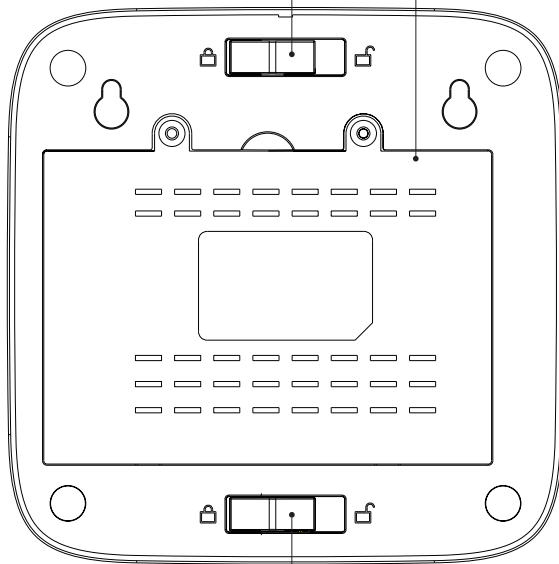

zámok kryt disku