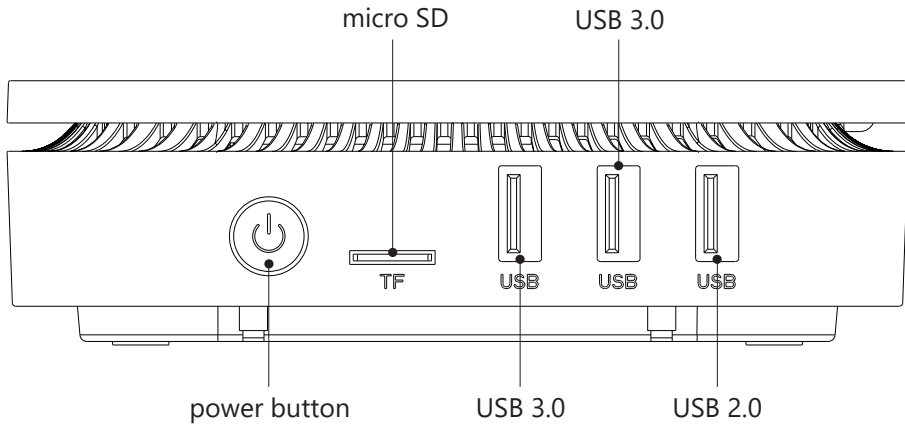

DESCRIPTION

EN