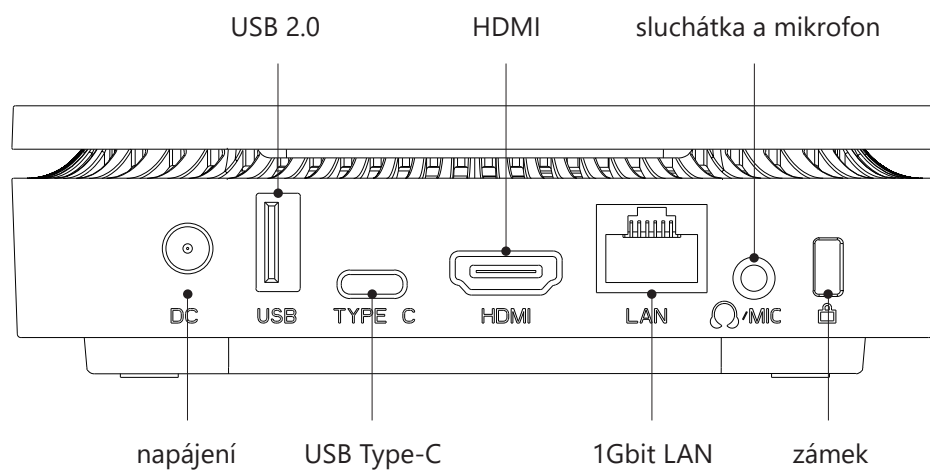

### VESA ADAPTER INSTALLATION

Screw the VESA adapter to the back side of a monitor. Place your device inside the VESA adapter.

**Email:** [support@umax.cz](mailto:support@umax.cz)

EN

## POPIS ZAŘÍZENÍ

CZ

konektor pro disk

zámek kryt disku

zámek

## INSTALACE VESA ADAPTÉRU

VESA adaptér přišroubujte na zadní stranu monitoru. Zařízení vložte do VESA adaptéru.