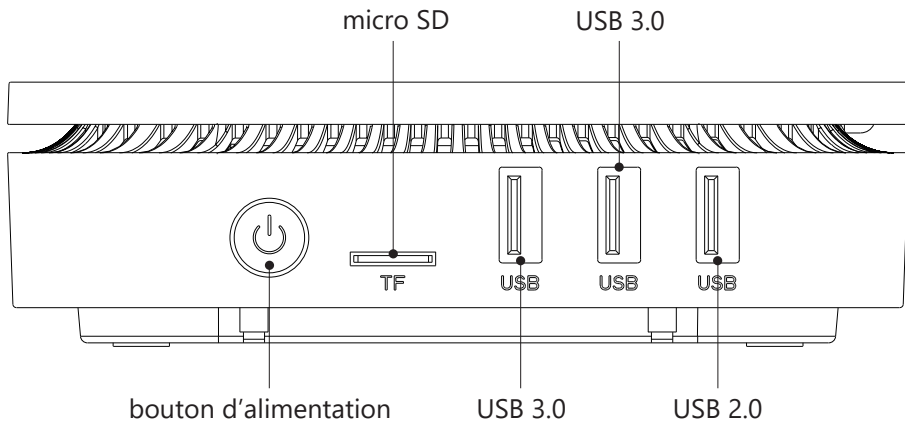

## INSTALACIÓN DEL ADAPTADOR VESA

Conecte el adaptador VESA a la parte posterior del monitor. Coloque el dispositivo en el adaptador VESA.

*Umax es una marca registrada de Umax Czech a.s.*

DESCRIPTION DE L'APPAREIL

FR

connecteur de disque

serrure    couvercle de disque

serrure