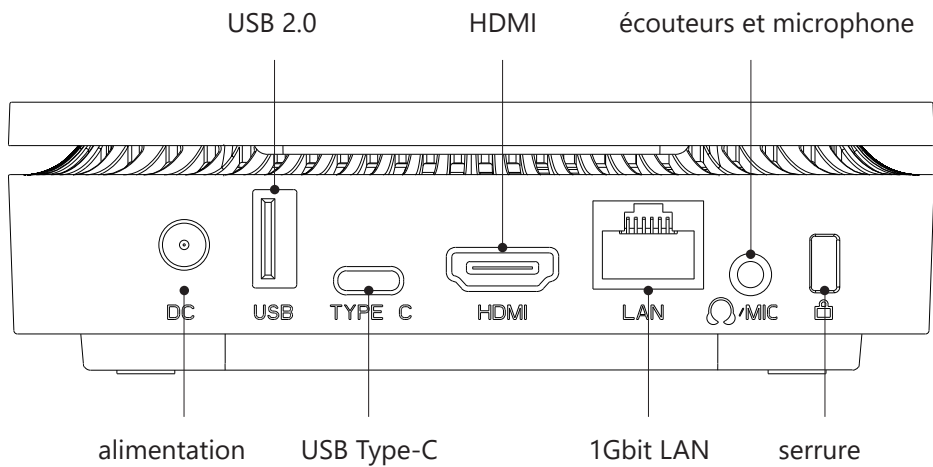

## INSTALACIÓN DEL ADAPTADOR VESA

Conecte el adaptador VESA a la parte posterior del monitor. Coloque el dispositivo en el adaptador VESA.

*Umax es una marca registrada de Umax Czech a.s.*

DESCRIPTION DE L'APPAREIL

FR

connecteur de disque

serrure    couvercle de disque

serrure