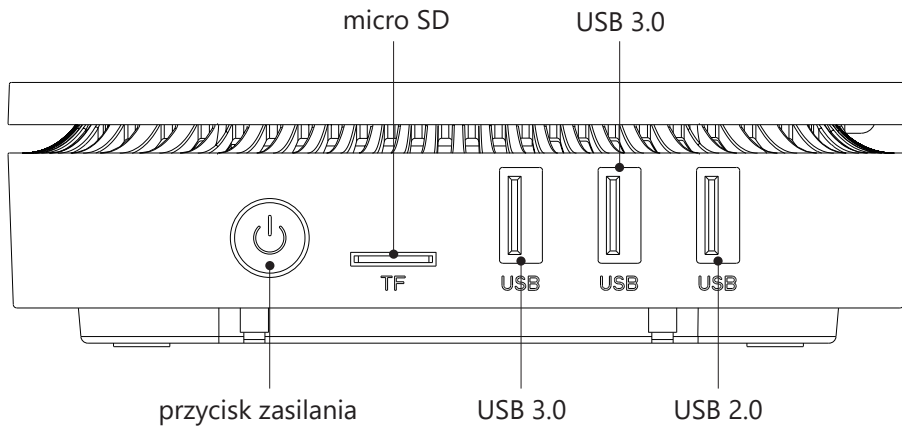

OPIS URZĄDZENIA

PL