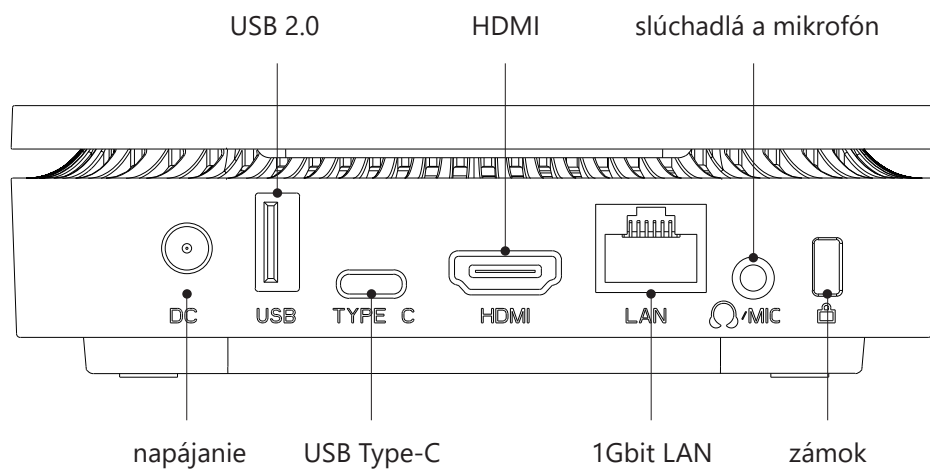

POPIS ZARIADENIA

SK