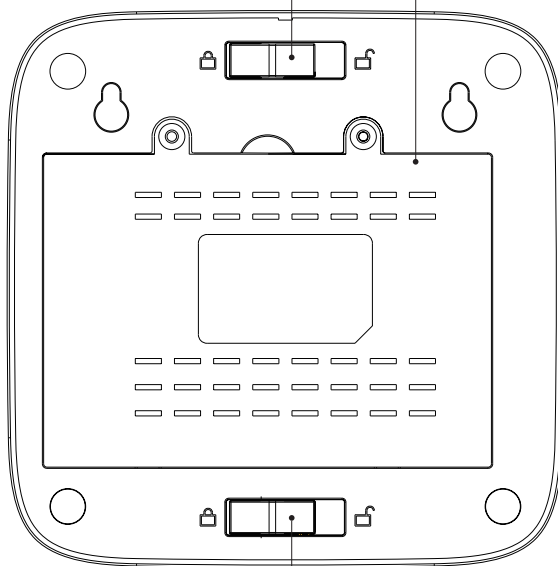

### VESA ADAPTER INSTALLATION

Screw the VESA adapter to the back side of a monitor. Place your device inside the VESA adapter.

**Email:** [support@umax.cz](mailto:support@umax.cz)

EN

## POPIS ZAŘÍZENÍ

CZ

konektor pro disk

zámek kryt disku

zámek

## INSTALACE VESA ADAPTÉRU

VESA adaptér přišroubujte na zadní stranu monitoru. Zařízení vložte do VESA adaptéru.