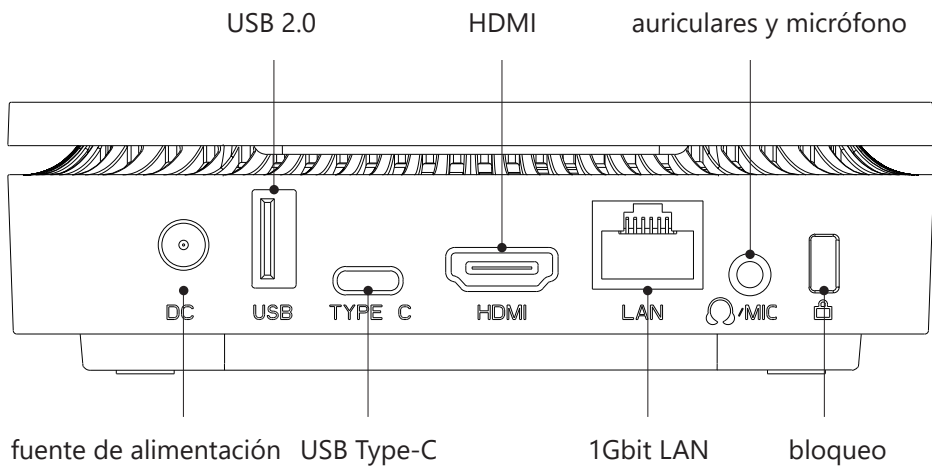

## INSTALLIEREN VON VESA ADAPTER

Befestigen Sie den VESA-Adapter an der Rückseite des Monitors. Legen Sie das Gerät in den VESA-Adapter.

**Email:** support@umax.cz

DE

SERVICE-CENTER

**Adresse:** ConQuest entertainment a.s.  
Hloubětínská 11, 198 00 Praha 9  
Tschechische Republik

## DESCRIPCIÓN DEL DISPOSITIVO

ES

conector de disco

bloqueo

cubierta del disco

bloqueo