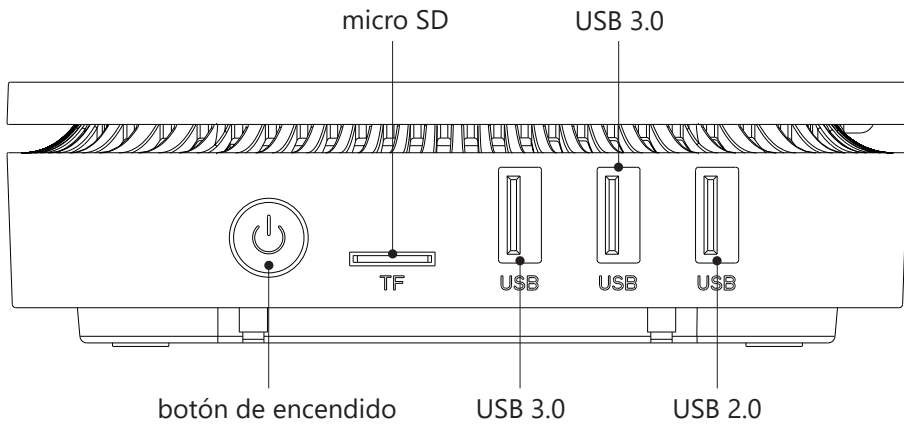

## INSTALLIEREN VON VESA ADAPTER

Befestigen Sie den VESA-Adapter an der Rückseite des Monitors. Legen Sie das Gerät in den VESA-Adapter.

**Email:** support@umax.cz

DE

SERVICE-CENTER

**Adresse:** ConQuest entertainment a.s.  
Hloubětínská 11, 198 00 Praha 9  
Tschechische Republik

## DESCRIPCIÓN DEL DISPOSITIVO

ES

conector de disco

bloqueo

cubierta del disco

bloqueo