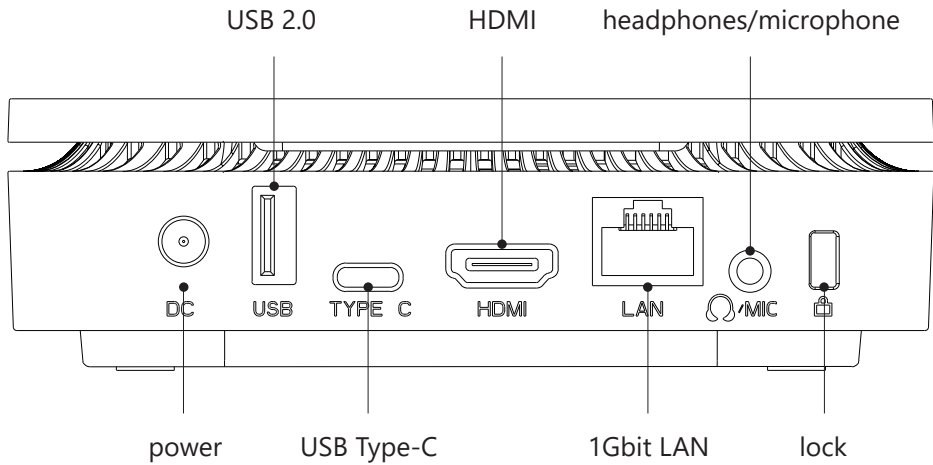

## U-Box J34

EN / CZ / SK / PL / HU / DE / ES / FR / IT

DESCRIPTION

EN

harddrive connector

lock harddrive cover

lock

### VESA ADAPTER INSTALLATION

Screw the VESA adapter to the back side of a monitor. Place your device inside the VESA adapter.

**Email:** [support@umax.cz](mailto:support@umax.cz)

EN

## INSTALACE VESA ADAPTÉRU

VESA adaptér přišroubujte na zadní stranu monitoru. Zařízení vložte do VESA adaptéru.

## INŠTALÁCIA VESA ADAPTÉRA

VESA adaptér priskrutkujte na zadnú stranu monitora. Zariadenie vložte do VESA adaptéra.