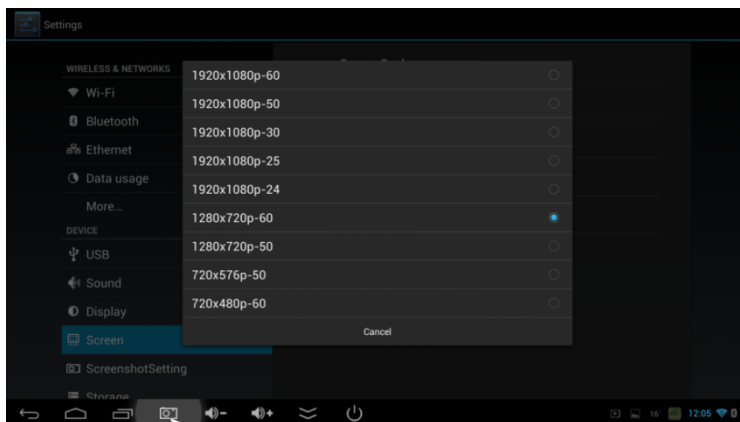

HDMI připojení k TV

Připojení optického výstupu

Sít'ové připojení

Xtreamer Multi-Console podporuje kabelové i WiFi připojení (anténa je v balení)

Připojení externího disku přes USB

Nastavení Multi-Console

Po prvním zapnutí Xstreamer Multi-Console vás průvodce provede základním nastavením, jako je jazyk, síťové připojení, datum, čas a Google účet.

Pozn: Po prvním zapnutí a připojení k internetu se mohou aktualizovat některé aplikace nebo systém, takže buďte trpěliví. Může to trvat i několik minut.

Hlavní menu na obrazovce

Multi-Console si sama detekuje video a audio nastavení. Pokud si přejete jiné nastavení video výstupu, jděte do nastavení / screen a vyberte správnou volbu.