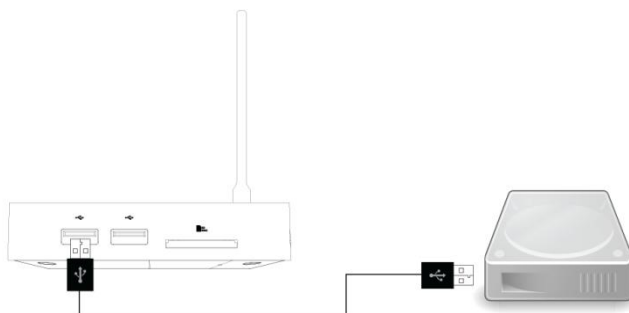

Xtreamer Multi-Console

Instalační příručka

Ovládací prvky a popis zařízení

Pozn: K air mouse je dodáván USB dongle, který je třeba zapojit do jednoho z USB portů. K nabíjení Air Mouse použijte USB kabel (v dodávce).

HDMI připojení k TV

Připojení optického výstupu

Sít'ové připojení

Xtreamer Multi-Console podporuje kabelové i WiFi připojení (anténa je v balení)

Připojení externího disku přes USB

Nastavení Multi-Console

Po prvním zapnutí Xstreamer Multi-Console vás průvodce provede základním nastavením, jako je jazyk, síťové připojení, datum, čas a Google účet.