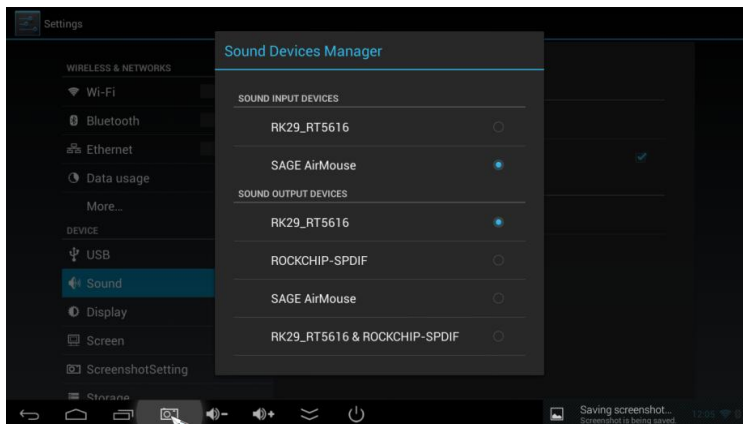

HDMI připojení k TV

Připojení optického výstupu

Sít'ové připojení

Xtreamer Multi-Console podporuje kabelové i WiFi připojení (anténa je v balení)

Připojení externího disku přes USB

Nastavení Multi-Console

Po prvním zapnutí Xstreamer Multi-Console vás průvodce provede základním nastavením, jako je jazyk, síťové připojení, datum, čas a Google účet.

Pozn: Po prvním zapnutí a připojení k internetu se mohou aktualizovat některé aplikace nebo systém, takže buďte trpěliví. Může to trvat i několik minut.

Hlavní menu na obrazovce

Multi-Console si sama detekuje video a audio nastavení. Pokud si přejete jiné nastavení video výstupu, jděte do nastavení / screen a vyberte správnou volbu.

Pro nastavení audio výstupu, jděte na Nastavení / Sound / Sound Devices Manager

Google Play Market

Xtreamer Multi-Console je plně kompatibilní s Google Play Marketem, odkud si můžete instalovat další aplikace. Ne všechny aplikace se hodí pro obrazovky z vysokým rozlišením.