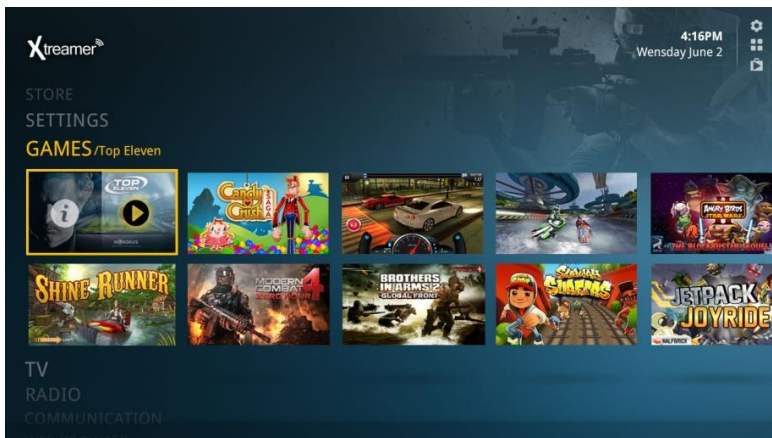

Hlavní menu na obrazovce