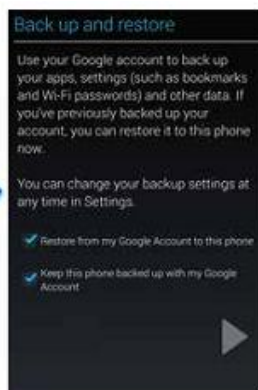

Nastavení Multi-Console

Po prvním zapnutí Xstreamer Multi-Console vás průvodce provede základním nastavením, jako je jazyk, síťové připojení, datum, čas a Google účet.

Pozn: Po prvním zapnutí a připojení k internetu se mohou aktualizovat některé aplikace nebo systém, takže buďte trpěliví. Může to trvat i několik minut.