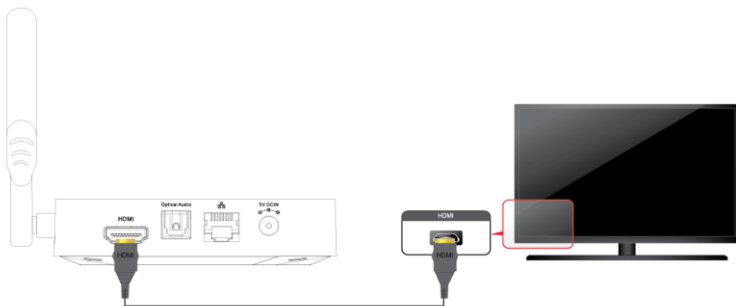

Xtreamer Multi-Console

Instalační příručka

Ovládací prvky a popis zařízení

Pozn: K air mouse je dodáván USB dongle, který je třeba zapojit do jednoho z USB portů. K nabíjení Air Mouse použijte USB kabel (v dodávce).

HDMI připojení k TV

Připojení optického výstupu

Sít'ové připojení

Xtreamer Multi-Console podporuje kabelové i WiFi připojení (anténa je v balení)

Připojení externího disku přes USB

Nastavení Multi-Console

Po prvním zapnutí Xstreamer Multi-Console vás průvodce provede základním nastavením, jako je jazyk, síťové připojení, datum, čas a Google účet.