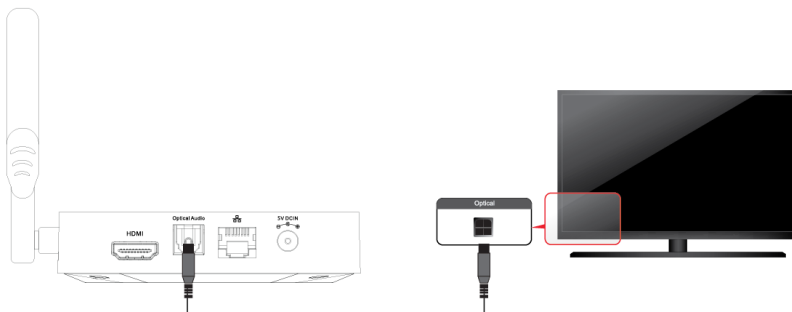

Xtreamer Multi-Console

Instalační příručka

Ovládací prvky a popis zařízení

Pozn: K air mouse je dodáván USB dongle, který je třeba zapojit do jednoho z USB portů. K nabíjení Air Mouse použijte USB kabel (v dodávce).

HDMI připojení k TV

Připojení optického výstupu

Sít'ové připojení

Xtreamer Multi-Console podporuje kabelové i WiFi připojení (anténa je v balení)

Připojení externího disku přes USB

Nastavení Multi-Console

Po prvním zapnutí Xstreamer Multi-Console vás průvodce provede základním nastavením, jako je jazyk, síťové připojení, datum, čas a Google účet.