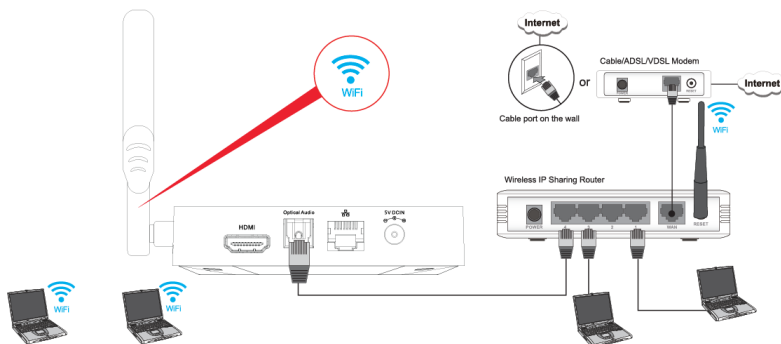

Xtreamer Multi-Console

Instalační příručka

Ovládací prvky a popis zařízení

Pozn: K air mouse je dodáván USB dongle, který je třeba zapojit do jednoho z USB portů. K nabíjení Air Mouse použijte USB kabel (v dodávce).

HDMI připojení k TV

Připojení optického výstupu

Sít'ové připojení

Xtreamer Multi-Console podporuje kabelové i WiFi připojení (anténa je v balení)

Připojení externího disku přes USB

Nastavení Multi-Console

Po prvním zapnutí Xstreamer Multi-Console vás průvodce provede základním nastavením, jako je jazyk, síťové připojení, datum, čas a Google účet.

Pozn: Po prvním zapnutí a připojení k internetu se mohou aktualizovat některé aplikace nebo systém, takže buďte trpěliví. Může to trvat i několik minut.

Hlavní menu na obrazovce

Multi-Console si sama detekuje video a audio nastavení. Pokud si přejete jiné nastavení video výstupu, jděte do nastavení / screen a vyberte správnou volbu.